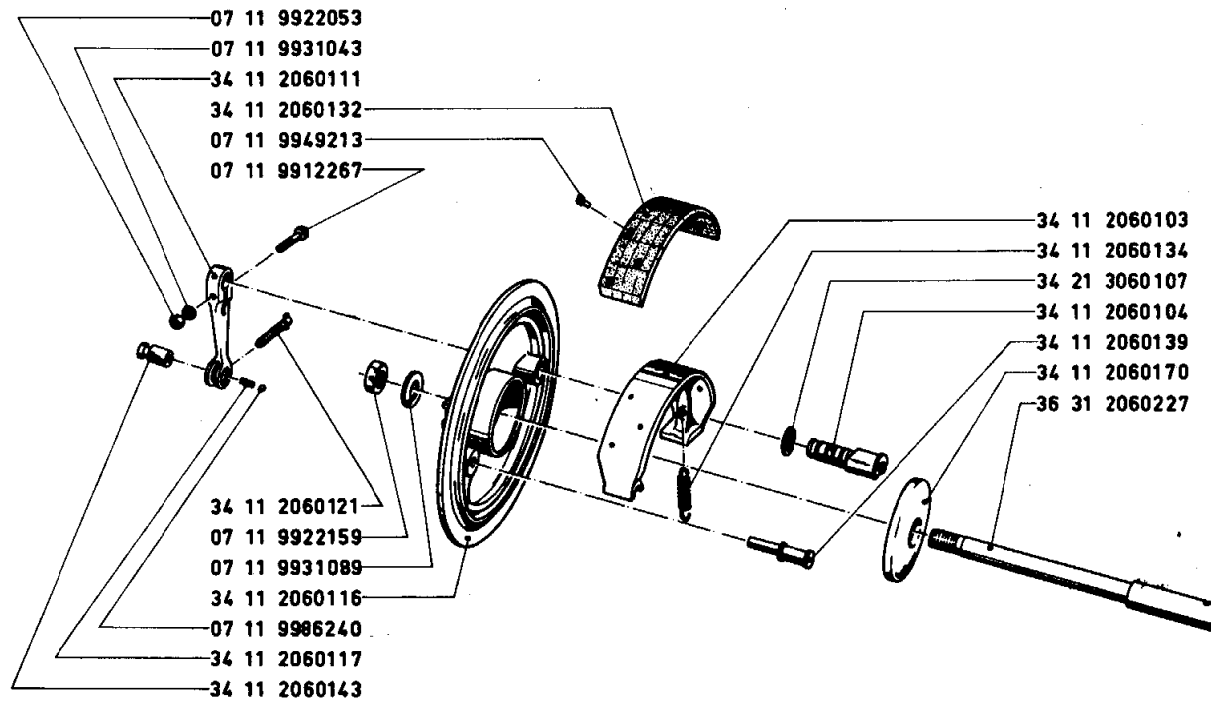

---

**Bremsen**

**Brakes**  
**Freins**

R 26  
R 27

**Bremsen** - Vorderradbremse  
**Brakes** - Front wheel brake  
**Freins** - Frein de roue avant

34.1

1/1

1.9.1968

Bremsen - Vorderradbremse  
 Brakes - Front wheel brake  
 Freins - Frein de roue avant

34.1

Änderungen  
 Modifications  
 Modifications

1/1

1.9.1968

Änderung Nr.	Teil-Nr.	Stück/E						Sym-bol	Teil-Benennung	Denomination of parts	Dénomination de pièces	Änderung Nr.	Teil-Nr.	Bemerkungen
		R 26	R 27											
	34 11 2060103	2	2					Bremsbacke	Brake shoe	Mâchoire de frein				
	34 11 2060104	1	1					Bremsschlüssel	Brake spanner	Came de frein				
	34 11 2060111	1	1					Bremshebel	Brake lever	Levier de frein				
	34 11 2060116	1	1					Bremshalter	Brake holder	Support de frein				
	34 11 2060117	1	1					Druckfeder	Thrust spring	Ressort de pression				
	34 11 2060121	1	1					Stellschraube	Adjusting screw	Vis de réglage				
	34 11 2060132	2	2					Bremsbelag	Brake lining	Garniture de frein				
	34 11 2060134	2	2					Bremsbackenfeder	Brake shoe spring	Ressort mâchoire de frein				
	34 11 2060139	1	1					Lagerbolzen	Bolt	Axe d'articulation				
	34 11 2060143	1	1					Bremskabelhalter	Brake cable retainer	Câble support de frein				
	34 11 2060170	1	1					Spritzschutzkappe	Splasher cover	Défecteur				
	34 21 3060107	1	1					Scheibe	Washer	Disque				
	36 31 2060227	1	1					Steckachse	Floating axle	Broche				
	07 11 9912267	1	1					Sechskantschraube M 6 x 28	Hex. head screw M 6 x 28	Vis à six pans M 6 x 28				
	07 11 9922053	1	1					Sechskantmutter M 6	Hex. nut M 6	Ecrou à six pans M 6				
	07 11 9922159	1	1					Sechskantmutter M 14 x 1,5	Hex. nut M 14 x 1,5	Ecrou à six pans M 14 x 1,5				
	07 11 9931043	1	1					Scheibe 6,4	Washer 6,4	Disque 6,4				
	07 11 9931089	1	1					Scheibe 15	Washer 15	Disque 15				
	07 11 9949213	16	16					Niete	Rivet	Rivet				
	07 11 9986240	1	1					Kugel	Ball	Bille				