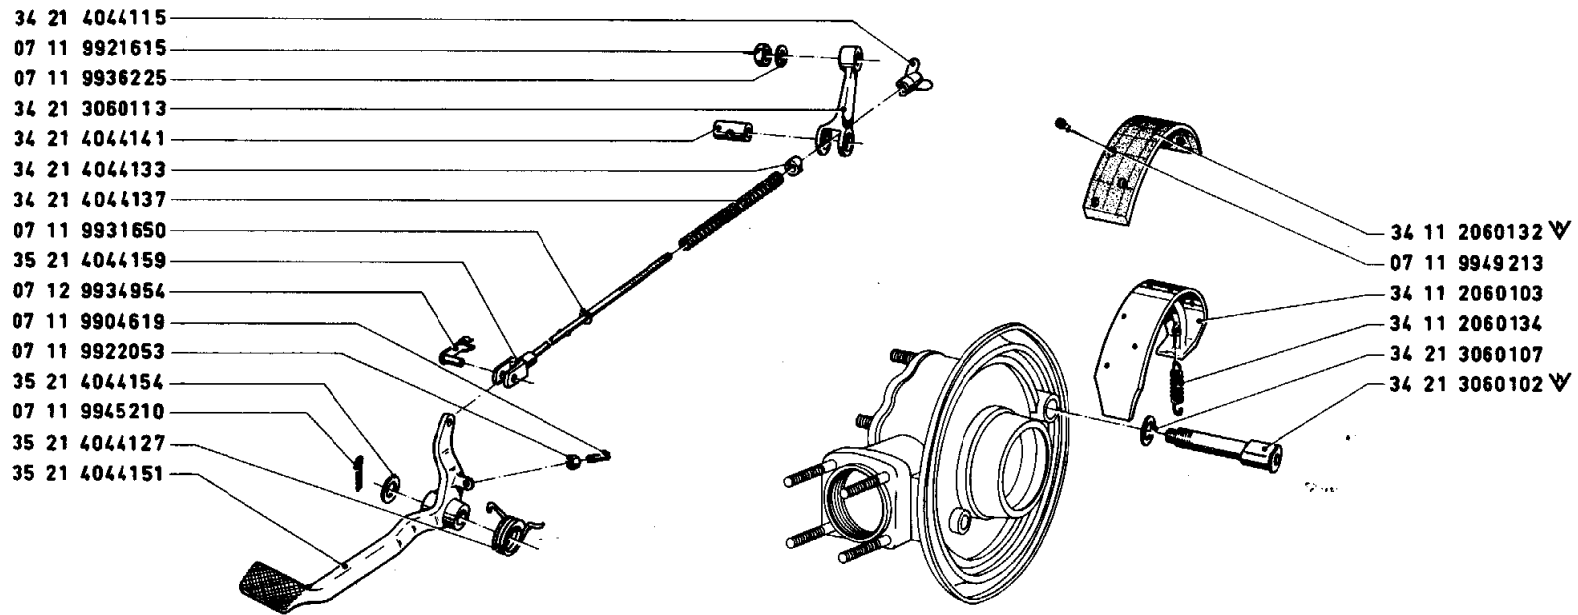

Bremsen - Vorderradbremse  
 Brakes - Front wheel brake  
 Freins - Frein de roue avant

34.1

Änderungen  
 Modifications  
 Modifications

1/1

1.9.1968

Änderung Nr.	Teil-Nr.	Stück/E						Sym-bol	Teil-Benennung	Denomination of parts	Dénomination de pièces	Änderung Nr.	Teil-Nr.	Bemerkungen
		R 26	R 27											
	34 11 2060103	2	2					Bremsbacke	Brake shoe	Mâchoire de frein				
	34 11 2060104	1	1					Bremsschlüssel	Brake spanner	Came de frein				
	34 11 2060111	1	1					Bremshebel	Brake lever	Levier de frein				
	34 11 2060116	1	1					Bremshalter	Brake holder	Support de frein				
	34 11 2060117	1	1					Druckfeder	Thrust spring	Ressort de pression				
	34 11 2060121	1	1					Stellschraube	Adjusting screw	Vis de réglage				
	34 11 2060132	2	2					Bremsbelag	Brake lining	Garniture de frein				
	34 11 2060134	2	2					Bremsbackenfeder	Brake shoe spring	Ressort mâchoire de frein				
	34 11 2060139	1	1					Lagerbolzen	Bolt	Axe d'articulation				
	34 11 2060143	1	1					Bremskabelhalter	Brake cable retainer	Câble support de frein				
	34 11 2060170	1	1					Spritzschutzkappe	Splasher cover	Défecteur				
	34 21 3060107	1	1					Scheibe	Washer	Disque				
	36 31 2060227	1	1					Steckachse	Floating axle	Broche				
	07 11 9912267	1	1					Sechskantschraube M 6 x 28	Hex. head screw M 6 x 28	Vis à six pans M 6 x 28				
	07 11 9922053	1	1					Sechskantmutter M 6	Hex. nut M 6	Ecrou à six pans M 6				
	07 11 9922159	1	1					Sechskantmutter M 14 x 1,5	Hex. nut M 14 x 1,5	Ecrou à six pans M 14 x 1,5				
	07 11 9931043	1	1					Scheibe 6,4	Washer 6,4	Disque 6,4				
	07 11 9931089	1	1					Scheibe 15	Washer 15	Disque 15				
	07 11 9949213	16	16					Niete	Rivet	Rivet				
	07 11 9986240	1	1					Kugel	Ball	Bille				